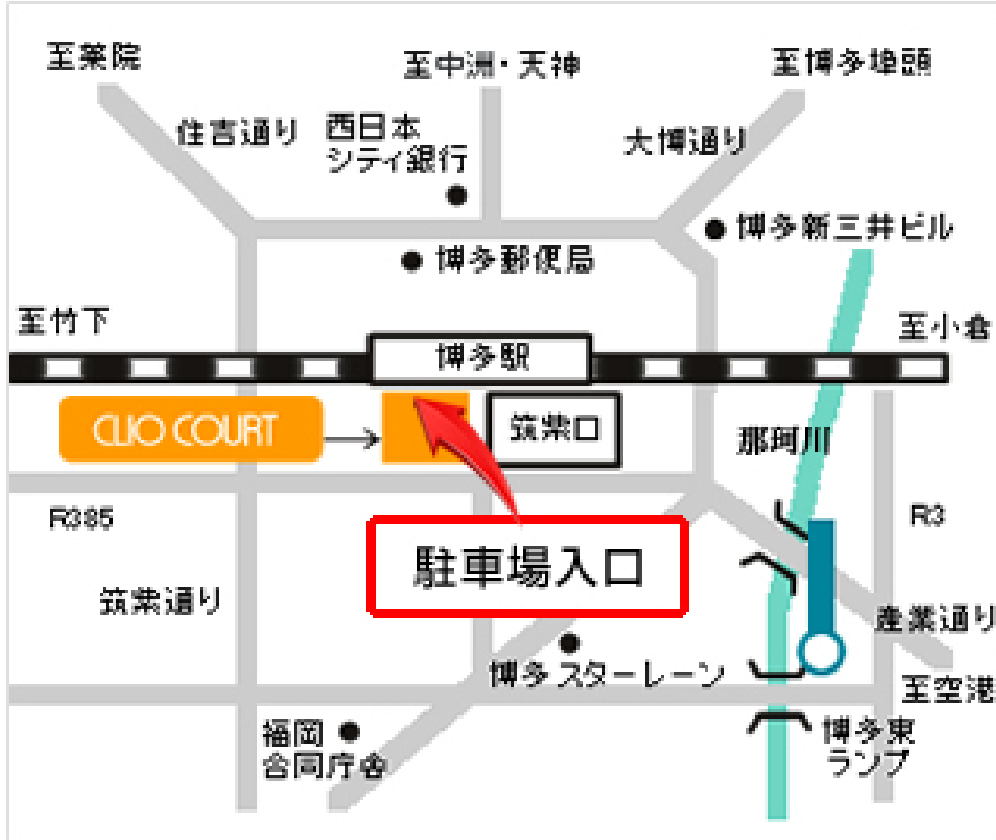

クリオコート博多案内図

【駐車場】

駐車場はB2に設けております。15分100円でご利用いただけます。

高さ1.9m以上のお車はご利用できませんのでご了承ください。

ご宿泊ご利用の方は予約制で1泊1,500円でご案内しております。

駐車券をフロントカウンターまでお持ち下さい。

台数に限りがございますのでお断りさせていただく場合もありますのでご了承ください。